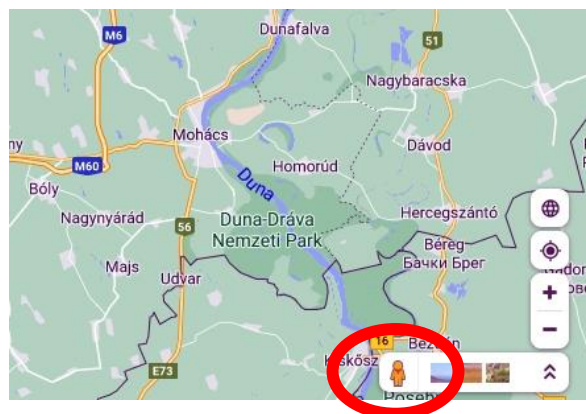

Lépj be a google térképbe

Írd be a keresett helyszínt!

Tallózás az utcaképek között (3D)

Végezz képernyőkép mentést. Billentyűzetten print screen gomb. Számítógépen vágólapra kerül a kép. Szúrd be egy képszerkesztő programba. (pl: paint). Mentsd el. Telefonon ez kihagyható, ott egyszerűbb.

Küld el a képeket a classroomba.

Keresd meg a következő helyszíneket a Google térképen (utcakép). Készíts fotót róla.

Plusz egyet, (vagy többet) szabadon választhatsz. Illeszd be a dokumentumba.

PÁRIZS

DIADALÍV

LONDON

TOWER HÍD

KAIRO

GÍZAI PIRAMISOK

RIO DE JANEIRO

KRISZTUS-SZOBOR

SAN FRANCISCO-I

GOLDEN GATE