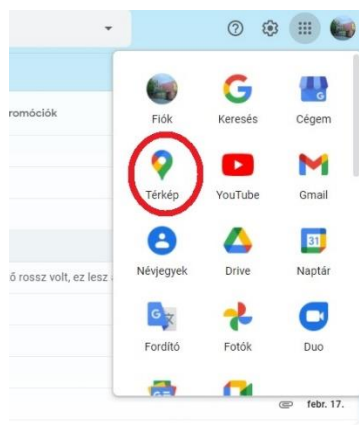

Lépj be a google térképbe

Írd be a keresett helyszínt!

Tallózás az utcaképek között (3D)

Végezz képernyőkép mentést. Billentyűzetten print screen gomb. Számítógépen vágólapra kerül a kép. Szúrd be egy képszerkesztő programba. (pl: paint). Mentsd el. Telefonon ez kihagyható, ott egyszerűbb.

Küld el a képeket a classroomba.

Keresd meg a következő helyszíneket a Google térképen (utcakép). Készíts fotót róla.

Plusz egyet, (vagy többet) szabadon választhatsz. Illeszd be a dokumentumba.

PÁRIZS

DIADALÍV