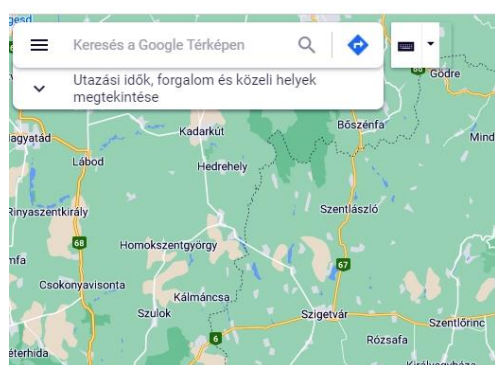

Lépj be a google térképbe

Írd be a keresett helyszínt!

Tallózás az utcaképek között (3D)

Végezz képernyőkép mentést. Billentyűzetten print screen gomb. Számítógépen vágólapra kerül a kép. Szúrd be egy képszerkesztő programba. (pl: paint). Mentsd el. Telefonon ez kihagyható, ott egyszerűbb.

Küld el a képeket a classroomba.

Keresd meg a következő helyszíneket a Google térképen (utcakép). Készíts fotót róla.

Plusz egyet, (vagy többet) szabadon választhatsz. Illeszd be a dokumentumba.

PÁRIZS

DIADALÍV